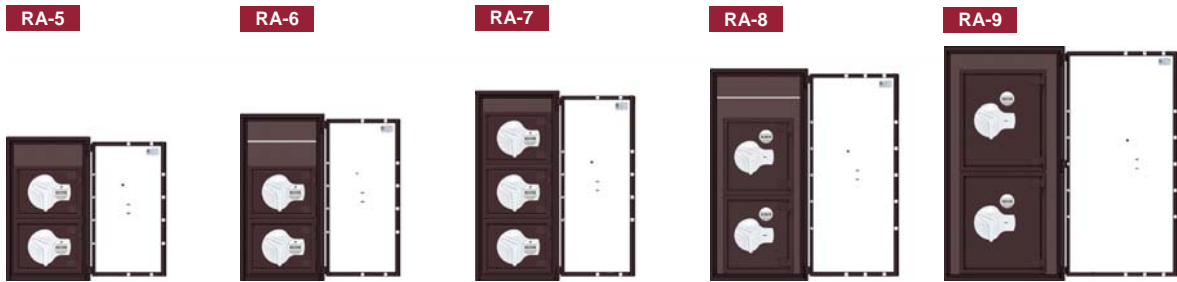

CONFIGURACIONES Y CAPACIDADES CAPACITIES AND CONFIGURATIONS CONFIGURATIONS ET CAPACITÉS

CAJAS FUERTES
PROFESIONALES
PROFESSIONAL
SAFES
COFFRES-FORTS
PROFESSIONNELS

02

SERIE RA